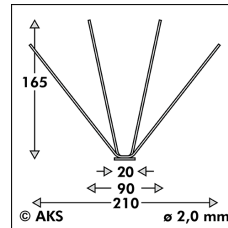

## Schwalben- und Möwenabwehr · Möwenabwehr - Spike-Systeme · PIXX® - Quattro Möwe ø 2,0 mm · PI3129

aks-schulz.de · 21.06.2026

[aks-schulz.de/schwalbenmoewenabwehr-PI3129-quattromoewe.html](https://aks-schulz.de/schwalbenmoewenabwehr-PI3129-quattromoewe.html)

### ☉ PIXX® - Quattro Möwe ø 2,0 mm

PIXX® - Quattro Möwe ist speziell für Möwen (und Krähen) konzipiert und besteht aus einer 1m langen Edelstahlleiste mit vierreihig V-förmig angebrachten Edelstahlspikes.

Mit einer Abdeckbreite von ca. 250 mm eignet sich das Produkt insbesondere für breite Abdeckflächen wie Balken, Fensterbänke und Flächenabdeckungen (mehrrheilige Montage). Beidseitig freistehende Elemente, wie z.B. Balken, können durch die V-Form der Spikes effektiv geschützt werden.

Die Montage kann mithilfe der eingestanzten Löcher (Schrauben, Nieten, Nageln) oder durch Kleben erfolgen (siehe auch [Zubehör](#)). Ablängen mit Blechschere.

Artikel-Nr.	PI3129
Länge x Breite x Höhe	1.000 x 210 x 165 mm
Abdeckbreite	ca. 250 mm
Spikereihen	40 Stück
Abstand Spike / Spike	25 mm
Spike Durchmesser	2,0 mm
Spike Material	Edelstahl, Werkstoff-Nr. 1.4301 (AISI 304), unbehandelt
Basis Breite	20 mm
Basis Lochungen	10 x ø 4,0 mm
Verpackung	50 m (5 x 10 Stück)