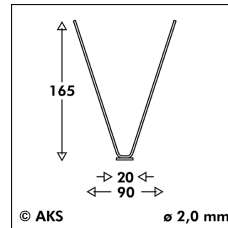

Schwalben- und Möwenabwehr · Möwenabwehr - Spike-Systeme · PIXX® - Duo Möwe ø 2,0 mm · PI3128

aks-schulz.de · 21.06.2026

aks-schulz.de/schwalbenmoewenabwehr-PI3128-duomoewe.html

⊙ PIXX® - Duo Möwe ø 2,0 mm

PIXX® - Duo Möwe ist speziell für Möwen (und Krähen) konzipiert und besteht aus einer 1m langen Edelstahlleiste mit zweireihig V-förmig angebrachten Edelstahlspikes.

Mit einer Abdeckbreite von ca. 130 mm eignet sich das Produkt insbesondere für breite Abdeckflächen wie Balken, Fensterbänke und Flächenabdeckungen (mehrrheilige Montage). Beidseitig freistehende Elemente, wie z.B. Balken, können durch die V-Form der Spikes effektiv geschützt werden.

Die Montage kann mithilfe der eingestanzten Löcher (Schrauben, Nieten, Nageln) oder durch Kleben erfolgen (siehe auch [Zubehör](#)). Ablängen mit Blechschere.

Artikel-Nr.	PI3128
Länge x Breite x Höhe	1.000 x 90 x 165 mm
Abdeckbreite	ca. 130 mm
Spikereihen	20 Stück
Abstand Spike / Spike	50 mm
Spike Durchmesser	2,0 mm
Spike Material	Edelstahl, Werkstoff-Nr. 1.4301 (AISI 304), unbehandelt
Basis Breite	20 mm
Basis Lochungen	10 x ø 4,0 mm
Verpackung	50 m (5 x 10 Stück)