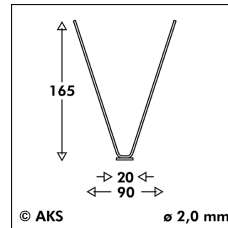

## Schwalben- und Möwenabwehr · Möwenabwehr - Spike-Systeme · PIXX® - Duo Möwe ø 2,0 mm · PI3128

aks-schulz.de · 07.05.2026

[aks-schulz.de/schwalbenmoewenabwehr-PI3128-duomoewe.html](https://aks-schulz.de/schwalbenmoewenabwehr-PI3128-duomoewe.html)

### ⊙ PIXX® - Duo Möwe ø 2,0 mm

PIXX® - Duo Möwe ist speziell für Möwen (und Krähen) konzipiert und besteht aus einer 1m langen Edelstahlleiste mit zweireihig V-förmig angebrachten Edelstahlspikes.

Mit einer Abdeckbreite von ca. 130 mm eignet sich das Produkt insbesondere für breite Abdeckflächen wie Balken, Fensterbänke und Flächenabdeckungen (mehrrheilige Montage). Beidseitig freistehende Elemente, wie z.B. Balken, können durch die V-Form der Spikes effektiv geschützt werden.

Die Montage kann mithilfe der eingestanzten Löcher (Schrauben, Nieten, Nageln) oder durch Kleben erfolgen (siehe auch [Zubehör](#)). Ablängen mit Blechschere.

Artikel-Nr.	PI3128
Länge x Breite x Höhe	1.000 x 90 x 165 mm
Abdeckbreite	ca. 130 mm
Spikereihen	20 Stück
Abstand Spike / Spike	50 mm
Spike Durchmesser	2,0 mm
Spike Material	Edelstahl, Werkstoff-Nr. 1.4301 (AISI 304), unbehandelt
Basis Breite	20 mm
Basis Lochungen	10 x ø 4,0 mm
Verpackung	50 m (5 x 10 Stück)