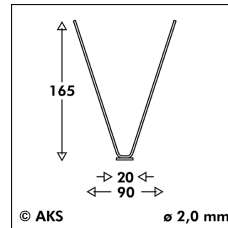

Schwalben- und Möwenabwehr · Möwenabwehr - Spike-Systeme · PIXX® - Duo Möwe ø 2,0 mm · PI3128

aks-schulz.de · 21.06.2026

aks-schulz.de/schwalbenmoewenabwehr-PI3128-duomoewe.html

⊙ PIXX® - Duo Möwe ø 2,0 mm

PIXX® - Duo Möwe ist speziell für Möwen (und Krähen) konzipiert und besteht aus einer 1m langen Edelstahlleiste mit zweireihig V-förmig angebrachten Edelstahlspikes.

Mit einer Abdeckbreite von ca. 130 mm eignet sich das Produkt insbesondere für breite Abdeckflächen wie Balken, Fensterbänke und Flächenabdeckungen (mehrrheilige Montage). Beidseitig freistehende Elemente, wie z.B. Balken, können durch die V-Form der Spikes effektiv geschützt werden.

Die Montage kann mithilfe der eingestanzten Löcher (Schrauben, Niete, Nagel) oder durch Kleben erfolgen (siehe auch [Zubehör](#)). Ablängen mit Blechschere.

Artikel-Nr.	PI3128
Länge x Breite x Höhe	1.000 x 90 x 165 mm
Abdeckbreite	ca. 130 mm
Spikereihen	20 Stück
Abstand Spike / Spike	50 mm
Spike Durchmesser	2,0 mm
Spike Material	Edelstahl, Werkstoff-Nr. 1.4301 (AISI 304), unbehandelt
Basis Breite	20 mm
Basis Lochungen	10 x ø 4,0 mm
Verpackung	50 m (5 x 10 Stück)