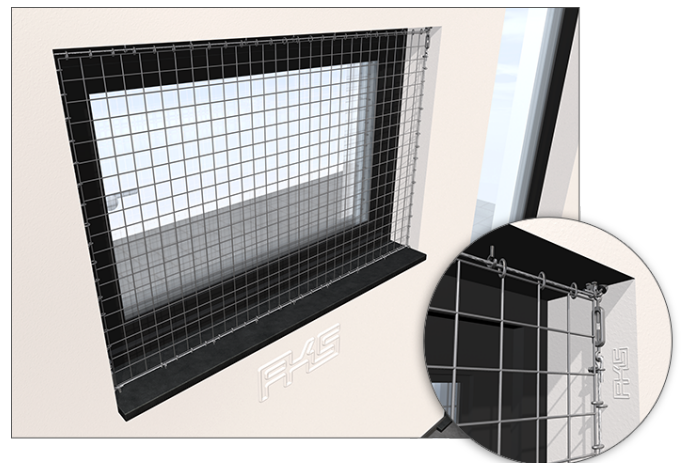

⊙ Drahtgitter

Drahtgitter sind aus rostfreiem Edelstahldraht, Werkstoff-Nr. 1.4301 (unbehandelt), hergestellt und sind für den großflächigen Einsatz bestimmt. Das Abspannen von Fenstern, Ornamenten oder ganzen Fassaden kann mit diesem hochwertigen Material fachmännisch durchgeführt werden.

Die Vielfalt an Drahtgittern ermöglicht eine differenzierte Abstimmung auf die zu schützende Fläche und den gewünschten Einsatzzweck. Durch die bedarfsweise engen Maschen ist auch ein Schutz vor kleineren Vögeln möglich und das sowohl im Innen- als auch im Außenbereich.

Zur Montage:

Drahtgitter werden mit Hilfe eines Randseils (z. B. Seil 1,5/2,0 mm) eingefasst, mit Spannschlössern und Ringklammern miteinander verbunden und verspannt. Die Randseile werden durch Ringschrauben geführt. Nachfolgend werden die Gitter an der äußersten Masche mit den Randseilen mittels Ringklammern verbunden.

(siehe auch [Montageanleitung](#))

(siehe auch [Zubehör](#))

Zusätzlich zu den unten aufgeführten Standard-Größen bieten wir für Innenräume auch verzinkte Gitter auf 25 m Rollen an. Weitere Größen bezüglich Drahtstärke, Maschenweite und Werkstoff sind auf Anfrage lieferbar.

Maschenweite	Einsatzbereich
6-20 mm	Kleinvögel wie Sperlinge, Meisen etc. (auch Nager!)
30 mm	mittelgroße Vögel wie Stare, Amseln etc.
50 mm	größere Vögel wie Tauben, Krähen etc.

Produktvarianten

	Maschenweite / Drahtstärke	Länge	Breite	m²/Rolle	Art.-Nr.
	6 x 6 x 1,0 mm	Rolle à 25 m	1.000 mm	25 m²	PE1105
	8 x 8 x 1,0 mm	Rolle à 25 m	1.000 mm	25 m²	PE1109
	10 x 10 x 1,0 mm	Rolle à 25 m	1.000 mm	25 m²	PI3304
	10 x 10 x 1,0 mm	Rolle à 25 m	1.500 mm	37,5 m²	PE1144
	16 x 16 x 1,0 mm	Rolle à 25 m	1.000 mm	25 m²	PI3310