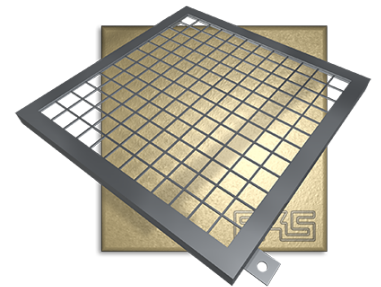

Vogelabwehr · Sperling- und Dohlenabwehr · AKS Dohलगitter · DE1101-DE1205

aks-schulz.de · 16.07.2024

aks-schulz.de/dohlenabwehr-dohलगitter.html

☉ AKS - Dohलगitter

AKS-Dohलगitter verhindern, daß Dohlen ihre Nester in Schornsteinen bauen. Diese Plätze sind bei diesen Vögeln, die zu den Höhlenbrütern gehören, sehr beliebt, da der weitgehend windgeschützte enge Schlot ideale Voraussetzungen bietet um dort das Nest zu bauen. Hierbei lassen die Dohlen das Nistmaterial einfach in den Schornstein fallen, bis das weitere Nest darauf gebaut werden kann. Der Schornstein wird somit regelrecht versiegelt.

Die aufschraubbaren AKS-Dohलगitter (DE1101-DE1105) werden einfach am Rand des Kamins mit den mitgelieferten Schrauben montiert. Die aufklappbaren AKS-Dohलगitter (DE1201-DE1205) werden mit dem Sicherheitsklappverschluss am Rand des Kamins mit den mitgelieferten Schrauben montiert und ermöglichen das Aufklappen und Demontage des Dohलगitters ohne Werkzeug.

Das Produkt ist komplett aus Edelstahl, Werkstoff-Nr. 1.4301 (AISI 304), unbehandelt hergestellt. Die Maschenweite beträgt ca. 18 mm, die Stegbreite ist ca. 2-3 mm.