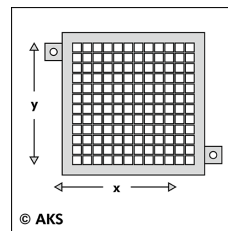

Die aufschraubbaren AKS-Dohलगitter (DE1101-DE1105) werden einfach am Rand des Kamins mit den mitgelieferten Schrauben montiert. Die aufklappbaren AKS-Dohलगitter (DE1201-DE1205) werden mit dem Sicherheitsklappverschluss am Rand des Kamins mit den mitgelieferten Schrauben montiert und ermöglichen das Aufklappen und Demontage des Dohलगitters ohne Werkzeug.

Das Produkt ist komplett aus Edelstahl, Werkstoff-Nr. 1.4301 (AISI 304), unbehandelt hergestellt. Die Maschenweite beträgt ca. 18 mm, die Stegbreite ist ca. 2-3 mm.

	Produktvariante	für Öffnungsfläche	Abmessung	Art.-Nr.
	aufschraubbar, incl. 2 Schrauben M8 x 65 mm + Dübel	200 x 200 mm	ca. 250 x 250 mm	DE1101
	aufschraubbar, incl. 2 Schrauben M8 x 65 mm + Dübel	250 x 250 mm	ca. 285 x 285 mm	DE1102
	aufschraubbar, incl. 2 Schrauben M8 x 65 mm + Dübel	300 x 300 mm	ca. 350 x 350 mm	DE1103
	aufschraubbar, incl. 2 Schrauben M8 x 65 mm + Dübel	350 x 350 mm	ca. 385 x 385 mm	DE1104
	aufschraubbar, incl. 2 Schrauben M8 x 65 mm + Dübel	400 x 400 mm	ca. 450 x 450 mm	DE1105
		aufklappbar, mit Sicherheits-Klappverschluss, incl. 2 Schrauben M8 x 65 mm + Dübel	200 x 200 mm	ca. 250 x 250 mm
aufklappbar, mit Sicherheits-Klappverschluss, incl. 2 Schrauben M8 x 65 mm + Dübel		250 x 250 mm	ca. 285 x 285 mm	DE1202
aufklappbar, mit Sicherheits-Klappverschluss, incl. 2 Schrauben M8 x 65 mm + Dübel		300 x 300 mm	ca. 350 x 350 mm	DE1203
aufklappbar, mit Sicherheits-Klappverschluss, incl. 2 Schrauben M8 x 65 mm + Dübel		350 x 350 mm	ca. 385 x 385 mm	DE1204
aufklappbar, mit Sicherheits-Klappverschluss, incl. 2 Schrauben M8 x 65 mm + Dübel		400 x 400 mm	ca. 450 x 450 mm	DE1205