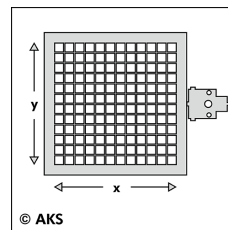

Die aufschraubbaren AKS-Dohलगitter (DE1101-DE1105) werden einfach am Rand des Kamins mit den mitgelieferten Schrauben montiert. Die aufklappbaren AKS-Dohलगitter (DE1201-DE1205) werden mit dem Sicherheitsklappverschluss am Rand des Kamins mit den mitgelieferten Schrauben montiert und ermöglichen das Aufklappen und Demontage des Dohलगitters ohne Werkzeug.

Das Produkt ist komplett aus Edelstahl, Werkstoff-Nr. 1.4301 (AISI 304), unbehandelt hergestellt. Die Maschenweite beträgt ca. 18 mm, die Stegbreite ist ca. 2-3 mm.

	Produktvariante	für Öffnungsfläche	Abmessung	Art.-Nr.
	aufschraubbar, incl. 2 Schrauben M8 x 65 mm + Dübel	200 x 200 mm	ca. 250 x 250 mm	DE1101
	aufschraubbar, incl. 2 Schrauben M8 x 65 mm + Dübel	250 x 250 mm	ca. 285 x 285 mm	DE1102
	aufschraubbar, incl. 2 Schrauben M8 x 65 mm + Dübel	300 x 300 mm	ca. 350 x 350 mm	DE1103
	aufschraubbar, incl. 2 Schrauben M8 x 65 mm + Dübel	350 x 350 mm	ca. 385 x 385 mm	DE1104
	aufschraubbar, incl. 2 Schrauben M8 x 65 mm + Dübel	400 x 400 mm	ca. 450 x 450 mm	DE1105
		aufklappbar, mit Sicherheits-Klappverschluss, incl. 2 Schrauben M8 x 65 mm + Dübel	200 x 200 mm	ca. 250 x 250 mm
aufklappbar, mit Sicherheits-Klappverschluss, incl. 2 Schrauben M8 x 65 mm + Dübel		250 x 250 mm	ca. 285 x 285 mm	DE1202
aufklappbar, mit Sicherheits-Klappverschluss, incl. 2 Schrauben M8 x 65 mm + Dübel		300 x 300 mm	ca. 350 x 350 mm	DE1203
aufklappbar, mit Sicherheits-Klappverschluss, incl. 2 Schrauben M8 x 65 mm + Dübel		350 x 350 mm	ca. 385 x 385 mm	DE1204
aufklappbar, mit Sicherheits-Klappverschluss, incl. 2 Schrauben M8 x 65 mm + Dübel		400 x 400 mm	ca. 450 x 450 mm	DE1205