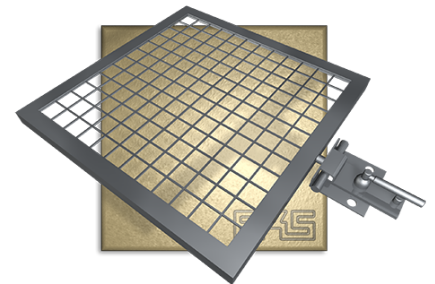

Die aufschraubbaren AKS-Dohलगitter (DE1101-DE1105) werden einfach am Rand des Kamins mit den mitgelieferten Schrauben montiert. Die aufklappbaren AKS-Dohलगitter (DE1201-DE1205) werden mit dem Sicherheitsklappverschluss am Rand des Kamins mit den mitgelieferten Schrauben montiert und ermöglichen das Aufklappen und Demontage des Dohलगitters ohne Werkzeug.

Das Produkt ist komplett aus Edelstahl, Werkstoff-Nr. 1.4301 (AISI 304), unbehandelt hergestellt. Die Maschenweite beträgt ca. 18 mm, die Stegbreite ist ca. 2-3 mm.

	Produktvariante	für Öffnungsfläche	Abmessung	Art.-Nr.
	aufschraubbar, incl. 2 Schrauben M8 x 65 mm + Dübel	200 x 200 mm	ca. 250 x 250 mm	DE1101
	aufschraubbar, incl. 2 Schrauben M8 x 65 mm + Dübel	250 x 250 mm	ca. 285 x 285 mm	DE1102
	aufschraubbar, incl. 2 Schrauben M8 x 65 mm + Dübel	300 x 300 mm	ca. 350 x 350 mm	DE1103
	aufschraubbar, incl. 2 Schrauben M8 x 65 mm + Dübel	350 x 350 mm	ca. 385 x 385 mm	DE1104
	aufschraubbar, incl. 2 Schrauben M8 x 65 mm + Dübel	400 x 400 mm	ca. 450 x 450 mm	DE1105
		aufklappbar, mit Sicherheits-Klappverschluss, incl. 2 Schrauben M8 x 65 mm + Dübel	200 x 200 mm	ca. 250 x 250 mm
aufklappbar, mit Sicherheits-Klappverschluss, incl. 2 Schrauben M8 x 65 mm + Dübel		250 x 250 mm	ca. 285 x 285 mm	DE1202
aufklappbar, mit Sicherheits-Klappverschluss, incl. 2 Schrauben M8 x 65 mm + Dübel		300 x 300 mm	ca. 350 x 350 mm	DE1203
aufklappbar, mit Sicherheits-Klappverschluss, incl. 2 Schrauben M8 x 65 mm + Dübel		350 x 350 mm	ca. 385 x 385 mm	DE1204
aufklappbar, mit Sicherheits-Klappverschluss, incl. 2 Schrauben M8 x 65 mm + Dübel		400 x 400 mm	ca. 450 x 450 mm	DE1205