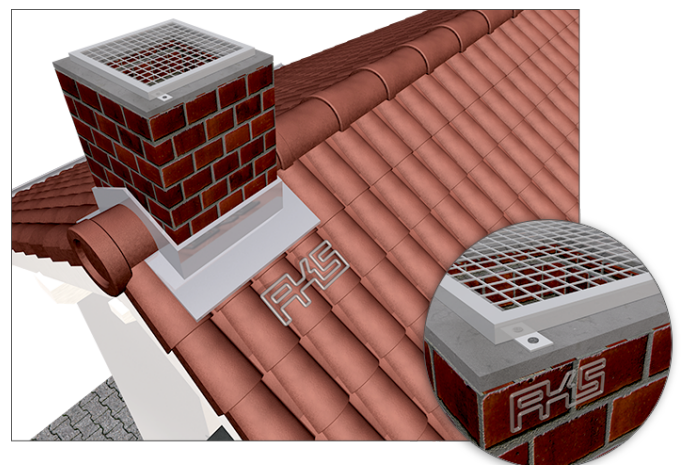

Vogelabwehr · Sperling- und Dohlenabwehr · AKS Dohलगitter · DE1101-DE1205

aks-schulz.de · 16.07.2024

aks-schulz.de/dohlenabwehr-dohलगitter.html

☉ AKS - Dohलगitter

AKS-Dohलगitter verhindern, daß Dohlen ihre Nester in Schornsteinen bauen. Diese Plätze sind bei diesen Vögeln, die zu den Höhlenbrütern gehören, sehr beliebt, da der weitgehend windgeschützte enge Schlot ideale Voraussetzungen bietet um dort das Nest zu bauen. Hierbei lassen die Dohlen das Nistmaterial einfach in den Schornstein fallen, bis das weitere Nest darauf gebaut werden kann. Der Schornstein wird somit regelrecht versiegelt.

Die aufschraubbaren AKS-Dohलगitter (DE1101-DE1105) werden einfach am Rand des Kamins mit den mitgelieferten Schrauben montiert. Die aufklappbaren AKS-Dohलगitter (DE1201-DE1205) werden mit dem Sicherheitsklappverschluss am Rand des Kamins mit den mitgelieferten Schrauben montiert und ermöglichen das Aufklappen und Demontage des Dohलगitters ohne Werkzeug.

Das Produkt ist komplett aus Edelstahl, Werkstoff-Nr. 1.4301 (AISI 304), unbehandelt hergestellt. Die Maschenweite beträgt ca. 18 mm, die Stegbreite ist ca. 2-3 mm.