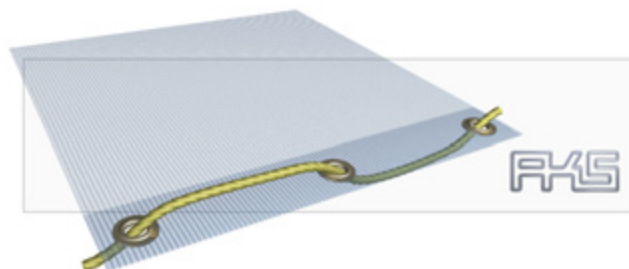

IHR ZUVERLÄSSIGER PARTNER SEIT 1975

AKS-ABDECKPLANEN

AKS-Abdeckplanen in schwerer Qualität

Abdeckplanen für Container in besonders dichter bzw. schwerer Qualität

- aus UV-beständigem, luftdurchlässigem Gewirke
- mit Randverstärkung und Planösen ø 16 mm, im Abstand von 50 cm
- mit 6 mm starker Gummi-Spannleine

Besonders geeignet, um das Wegfliegen von Sand, Kies und ähnlichen Kleinteilen zu verhindern!

Gewicht ca. g/qm	Material	Netzgröße	Farbe	Art.-Nr.
mit ca. 10 % Luftdurchlässigkeit				
320	Polyethylen (PE)-Raschel	2,90 x 5 m	blau	AM1301
320	Polyethylen (PE)-Raschel	2,90 x 6 m	blau	AM1302
320	Polyethylen (PE)-Raschel	2,90 x 7 m	blau	AM1303
320	Polyethylen (PE)-Raschel	2,90 x 8 m	blau	AM1304
mit ca. 50 % Luftdurchlässigkeit				
550	Polypropylen (PP) hochfest	3,15 x 5 m	grün	AM1305
550	Polypropylen (PP) hochfest	3,15 x 7 m	grün	AM1306

Netzmaße für Container	Containergröße	passende Netzgröße
	2,30 x 5 m	3,50 x 6 m
	2,30 x 5,50 m	3,50 x 7 m
	2,30 x 6 m	3,50 x 7,50 m
	2,30 x 6,50 m	3,50 x 8 m