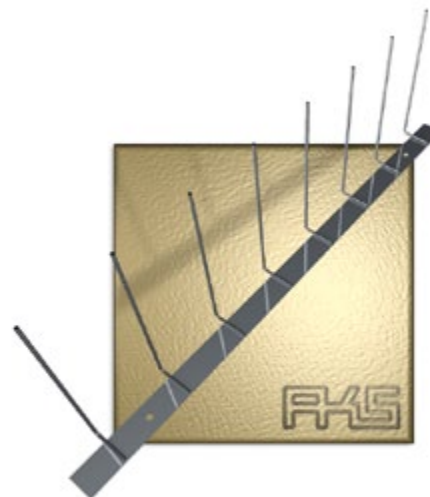

### DAS PRODUKT

Bei PIXX<sup>®</sup> - Uno Blech Lite sind die Spikes an einer 1 m langen Edelstahlleiste, Werkstoff-Nr. 1.4301 aufgeschweißt. Die Edelstahlleiste ist 17,5 mm breit, worauf die Spikes (ø 1,6 mm) im Abstand von je 50 mm aufgeschweißt sind und deckt einen Landebereich in der Breite von circa 50 mm ab. Durch 10 Löcher, eingestanz in die Edelstahlleiste, kann die Leiste variabel befestigt werden (Kleben, Schrauben, Nieten, Nageln, siehe Zubehör).

### DIE VORTEILE

PIXX<sup>®</sup> - Uno Blech Lite ist unsere „schmalste“ Ausführung („breite“ Version siehe PIXX<sup>®</sup> - Duo Blech Lite). Sie eignet sich bestens zur Anbringung auf Fensterbänken, Balkonbrüstungen, Mauervorsprüngen, Geländern oder ähnlichem, überall dort wo nur Flächen geringer Breite abgedeckt werden sollen. Mit PIXX<sup>®</sup> - Uno Blech Lite erhält Ihr Objekt einen optimalen Schutz für alle schmalen Flächen.

### DAS PRINZIP

Da PIXX<sup>®</sup> aus rostfreiem Edelstahl hergestellt ist, ist ein Verrotten fast ausgeschlossen. Damit ist eine lange Haltbarkeit garantiert, und Sie erhalten ein optisch schönes, sauberes Bild. PIXX<sup>®</sup> ist für Tauben gut erkennbar; damit sind Verletzungen unwahrscheinlich. PIXX<sup>®</sup> - Uno Blech Lite eignet sich hervorragend zur Montage auf Schneefanggittern und sehr schmalen Flächen.

### DIE MONTAGE

PIXX<sup>®</sup> ist mit einer Blechschere leicht auf Wunschmaß teilbar. PIXX<sup>®</sup> - Uno Blech Lite kann ein- oder mehrreihig (ganzflächig) angebracht, oder mit PIXX<sup>®</sup> - Duo Blech bzw. PIXX<sup>®</sup> - Quattro Blech Lite kombiniert werden. Bei ganzflächiger Montage wird das „Hinterfliegen“ verhindert, und ein Absitzen der Tauben ist unmöglich. Befestigt werden kann PIXX<sup>®</sup> - Uno Blech Lite entweder mit Schrauben oder Nieten über die in der Leiste vorgesehenen Löcher oder einfach mit einem geeigneten Kleber.