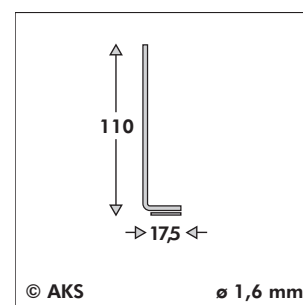

### DAS PRODUKT

Bei PIXX<sup>®</sup> - Uno Blech Lite sind die Spikes an einer 1 m langen Edelstahlleiste, Werkstoff-Nr. 1.4301 aufgeschweißt. Die Edelstahlleiste ist 17,5 mm breit, worauf die Spikes (ø 1,6 mm) im Abstand von je 50 mm aufgeschweißt sind und deckt einen Landebereich in der Breite von circa 50 mm ab. Durch 10 Löcher, eingestanz in die Edelstahlleiste, kann die Leiste variabel befestigt werden (Kleben, Schrauben, Nieten, Nageln, siehe Zubehör).

### DIE VORTEILE

PIXX<sup>®</sup> - Uno Blech Lite ist unsere „schmalste“ Ausführung („breite“ Version siehe PIXX<sup>®</sup> - Duo Blech Lite). Sie eignet sich bestens zur Anbringung auf Fensterbänken, Balkonbrüstungen, Mauervorsprüngen, Geländern oder ähnlichem, überall dort wo nur Flächen geringer Breite abgedeckt werden sollen. Mit PIXX<sup>®</sup> - Uno Blech Lite erhält Ihr Objekt einen optimalen Schutz für alle schmalen Flächen.

**Artikel-Nr.** PI3144  
**Abdeckbreite:** ca. 50 mm